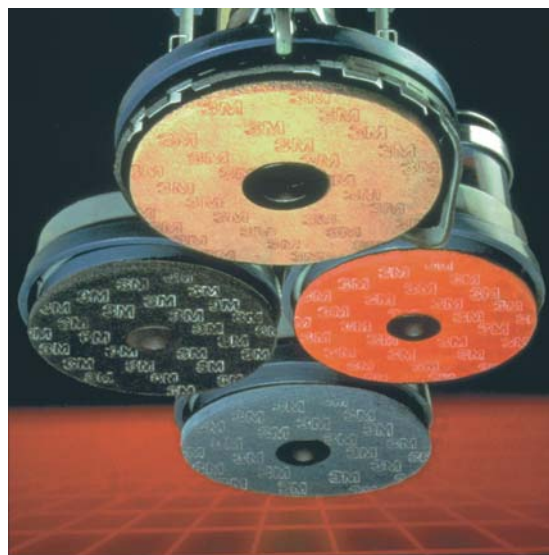

Rotativas

Características Técnicas	Dino 330	Dino 430	Dino 530	Dino A.V.
Diámetro (cm/pulgada)	35 / 13 ''	43 / 17 ''	53 / 21 ''	46 / 18 ''
Velocidad (rpm)	188	154	154	1300
Potencia (W)	550	1000	1300	1300+700
Peso (Kg)	22	41	52,2	39
Motor (V/Hz)	230/50	230/50	220/50	220/50

Accesorios Rotativas

Discos

Blanco- abrillantador
Marrón- decapante
Rojo- mantenimiento
Azul- restaurador

Cepillos

Cepillo de fregado
Plato de arrastre lana de acero
Cepillos de nylon

Lana de Acero

Bobinas 2,5 Kg.
Varias numeraciones
(0, 1, 2, ...)