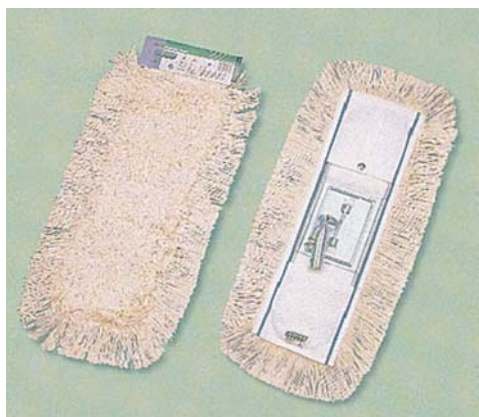

Mopas Algodón

Referencias Standard	Medidas (cm)	Composición
Mopa 45 con bastidor Repuesto de mopa 45	14x45	90% Algodón, 10% Fibras
Mopa 60 con bastidor Repuesto de mopa 60	14x60	90% Algodón, 10% Fibras
Mopa 75 con bastidor Repuesto de mopa 75	14x75	90% Algodón, 10% Fibras
Mopa 100 con bastidor Repuesto de mopa 100	14x100	90% Algodón, 10% Fibras
Mopa 145 con bastidor Repuesto de mopa 145	14x145	90% Algodón, 10% Fibras